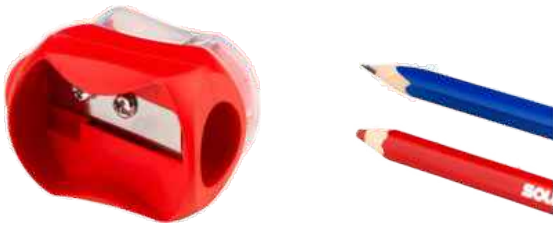

BSP

STRÚHADLO

Obj.č.	Model	Dĺžka (cm)	Cena
66009120	BSP	5	8,90 €

- Strúhadlo kombinované s nožom
  - Určené pre všetky modely ceruziek
  - Tvrdený nôž pre dlhú životnosť
  - Bezpečná manipulácia vďaka protisklzovému povrchu a ergonomickému tvaru